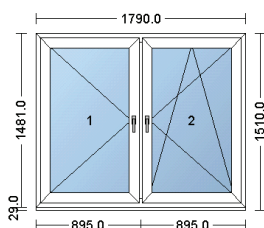

Tlač objednávky 1327015 Dátum: 09.09.2013 Zákazník: 45971 Mesto Svit				Strana: 1	
Pol.	Pol. zak.	Poč.	Popis	Cena/Kus	Celková cena
1	1.n.p.	3	Plastové okno 2-dielne Vonkajšie rozmery: W: 1790.0 x H: 1481.0 mm Delenie Rozmery Jednotková cena: Pole 1: otváracé ľavé (activPilot) Pole 2: otváraco-sklopné pravé (activPilot) Hliníkový parapet 1mm farba:BS, š.:280mm, dl.:1790mm, plastová krytka Plastový parapet farba:biela, š.:250mm, dl.:1800mm, s krytkou Parapetny profil 28,5mm USTKL176 (päťkomorový) Odvodnenie spodné Kľučka okenná Winkhaus biela WS-40 Výška:703.5mm odspodu krídla, 1ks Kľučka okenná Winkhaus biela WS-40 Výška:703.5mm odspodu krídla, 1ks Zdvíhač krídla s poistkou Polohovač k OS Zdvíhač krídla s poistkou <u>Suma montáži</u> Demontáž plastových konštrukcií Odvoz a likvidácia okien Osadenie okien do stavebného otvoru Montáž ext. parapetov spolu so začistením špaliet Montáž int. parapetov spolu so začistením špaliet Začistenie špaliet	278,25	<b>834,75</b>
				255,24	
				13,81	
				9,20	
				107,64	322,92